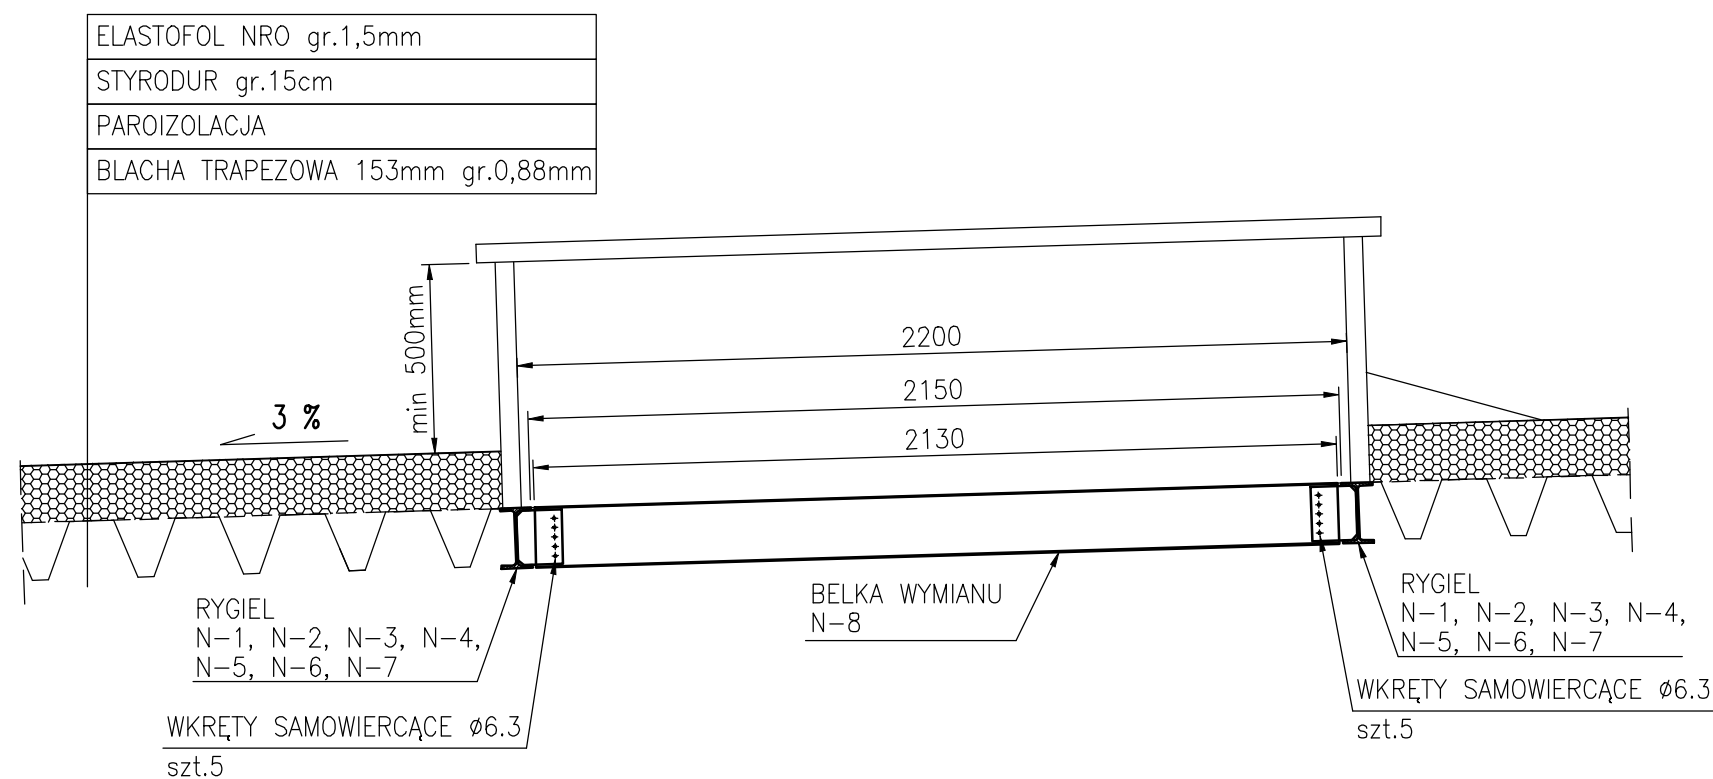

SZCZEGÓŁ NAŚWIETLA

skala 1:20

ul. Łowców 1
80-175 Gdańsk
tel. 058-741-84-29
www.konar.eu

KONAR
PRACOWNIA PROJEKTOWA

Przedstawione na rysunku rozwiązania nie mogą być stosowane, powielane i udostępniane osobom trzecim bez pisemnej zgody właściciela - ustawa o prawie autorskim i prawach pokrewnych dz.u. 1994 nr 24 poz 83 z późniejszymi zmianami.