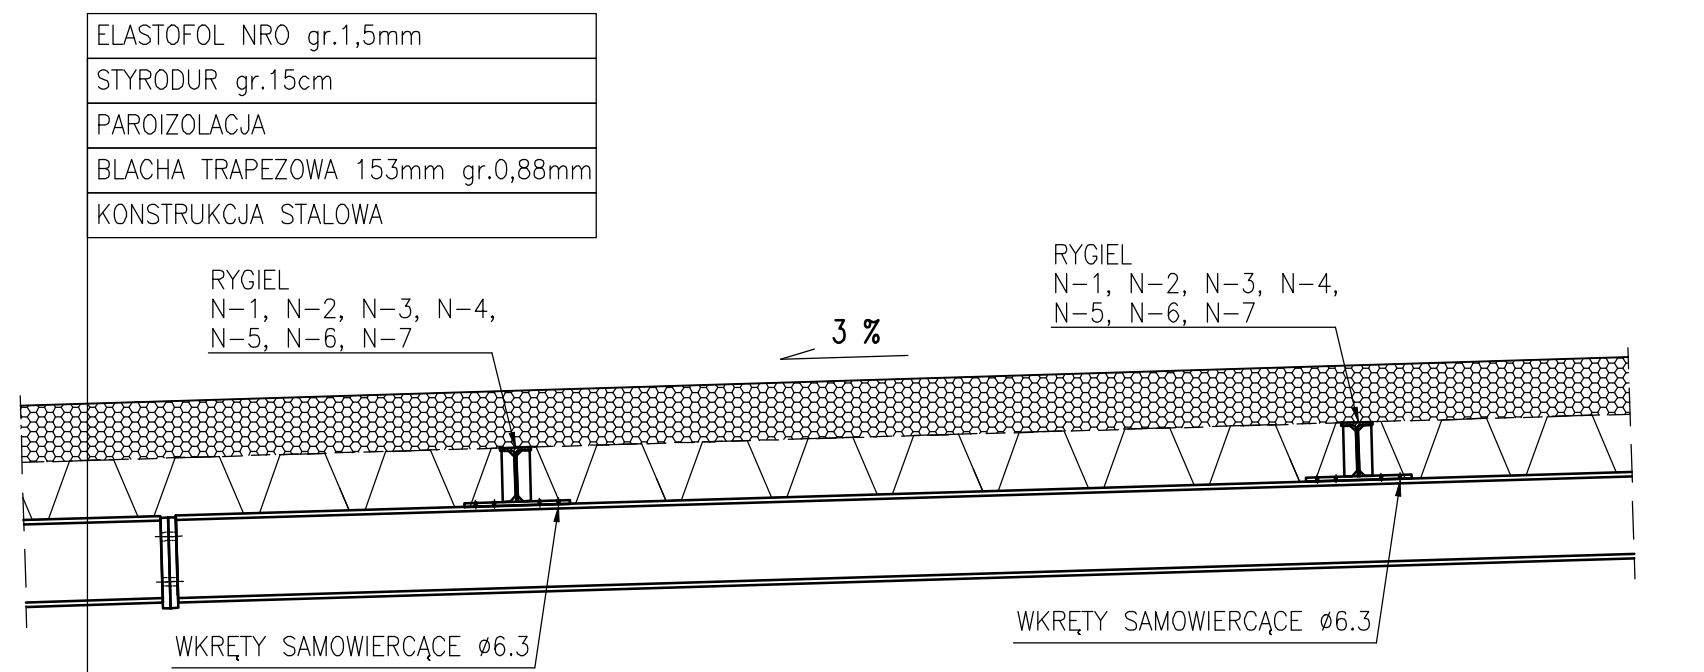

SZCZEGÓŁ NAŚWIETLA

skala 1:20

ul. Łowców 1
80-175 Gdańsk
tel. 058-741-84-29
www.konar.eu

KONAR
PRACOWNIA PROJEKTOWA

Przedstawione na rysunku rozwiązania nie mogą być stosowane, powielane i udostępniane osobom trzecim bez pisemnej zgody właściciela - ustawa o prawie autorskim i prawach pokrewnych dz.u. 1994 nr 24 poz 83 z późniejszymi zmianami.